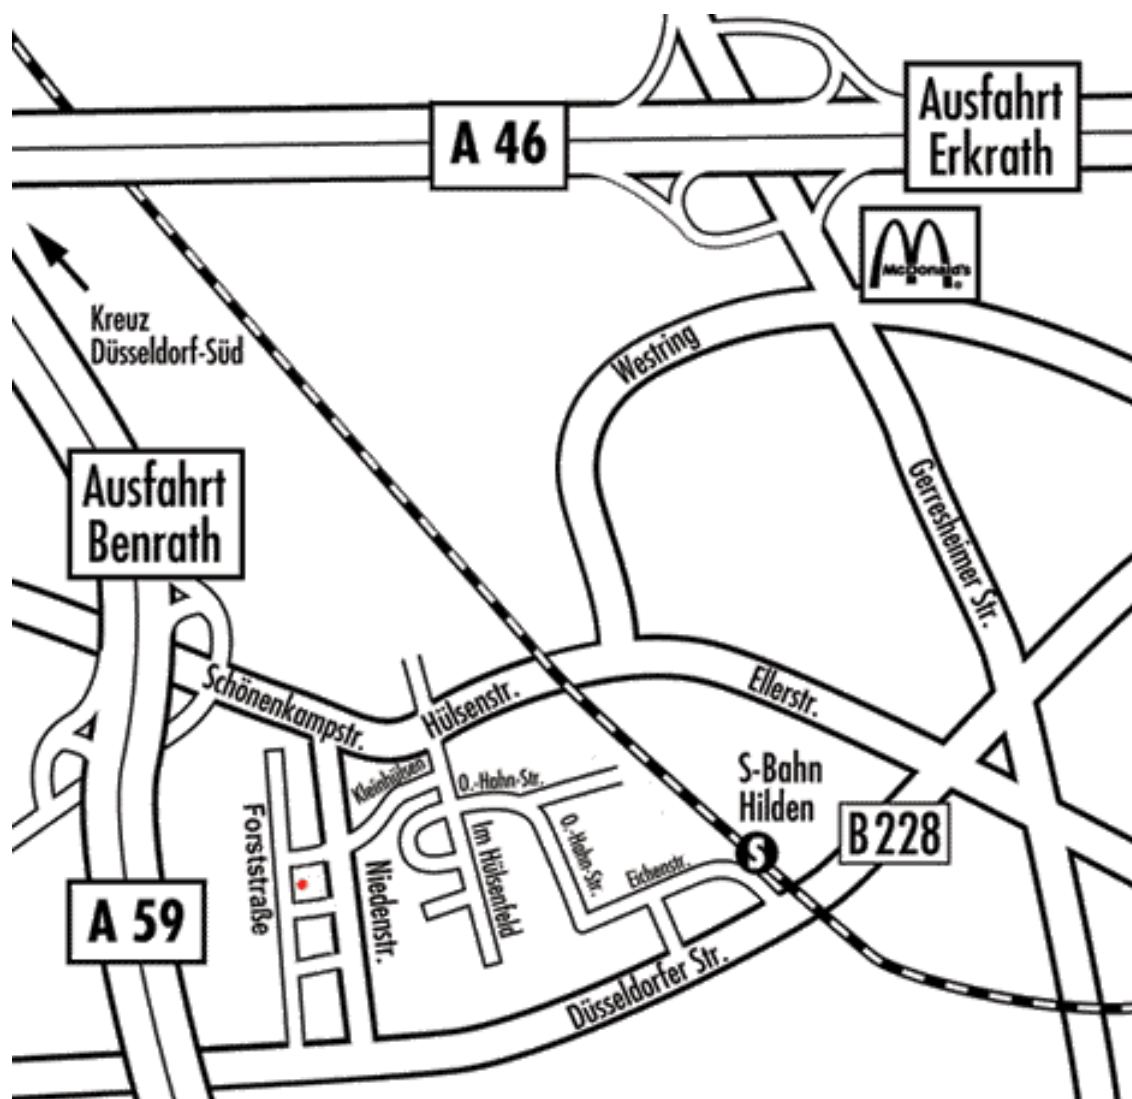

- auf die A 46 bis AB-Kreuz Düsseldorf-Süd
- auf die A 59 Richtung Köln
- Ausfahrt Benrath (22)
- links halten Richtung Hilden
- ca. 800 m Am Schönenkamp
- ca. 500 m geradeaus Hülsenstraße
- biegen Sie rechts ab in die Niedenstrasse,
- ca 300 m rechts in die Klein-Hülsenstraße
- anschließend links in die Forststraße
- ca. 100 m auf der linken Seite Forststraße 48.

- auf die A 1 bis AB-Kreuz Leverkusen West
- auf die A 59 Richtung Düsseldorf
- Ausfahrt Benrath (22)
- links halten Richtung Hilden
- ca. 800 m Am Schönenkamp
- ca. 500 m geradeaus Hülsenstraße
- biegen Sie rechts ab in die Niedenstrasse,
- ca 300 m rechts in die Klein-Hülsenstraße
- anschließend links in die Forststraße
- ca. 100 m auf der linken Seite Forststraße 48.